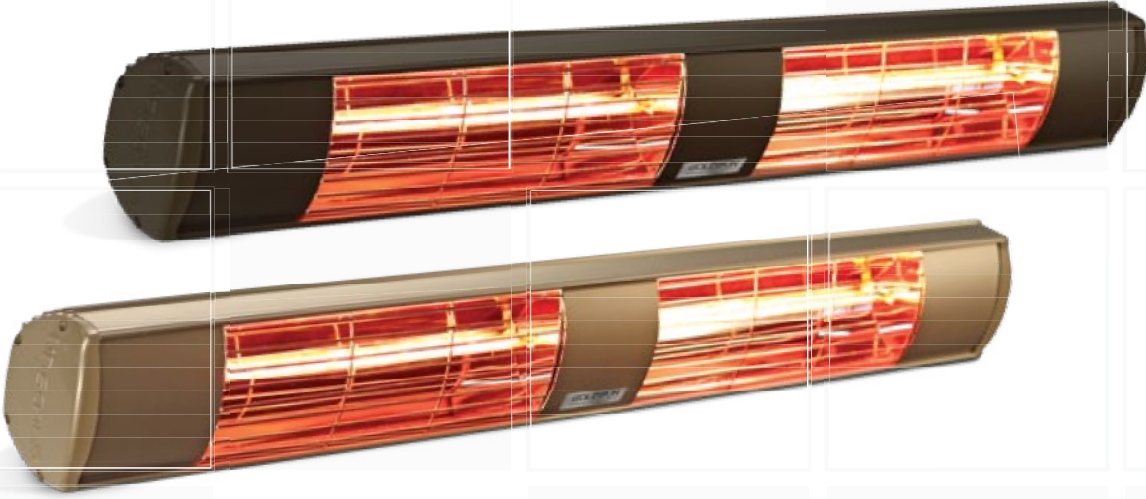

3000 W

Teknik Özellikler

Cihaz Kodu	Kapasite (kW)	Ebatlar (mm.)	Ağırlık (kg)	Akım [A]
GSA15	1,5	500 x 119 x 112	2,6	6,8
GSA20	2	500 x 119 x 112	2,6	8,7
GSA30	3	900 x 119 x 112	4,4	13
GSU15	1,5	500 x 119 x 112	2,6	6,8
GSU20	2	500 x 119 x 112	2,6	8,7

AQUA GSU

1500 - 2000 W